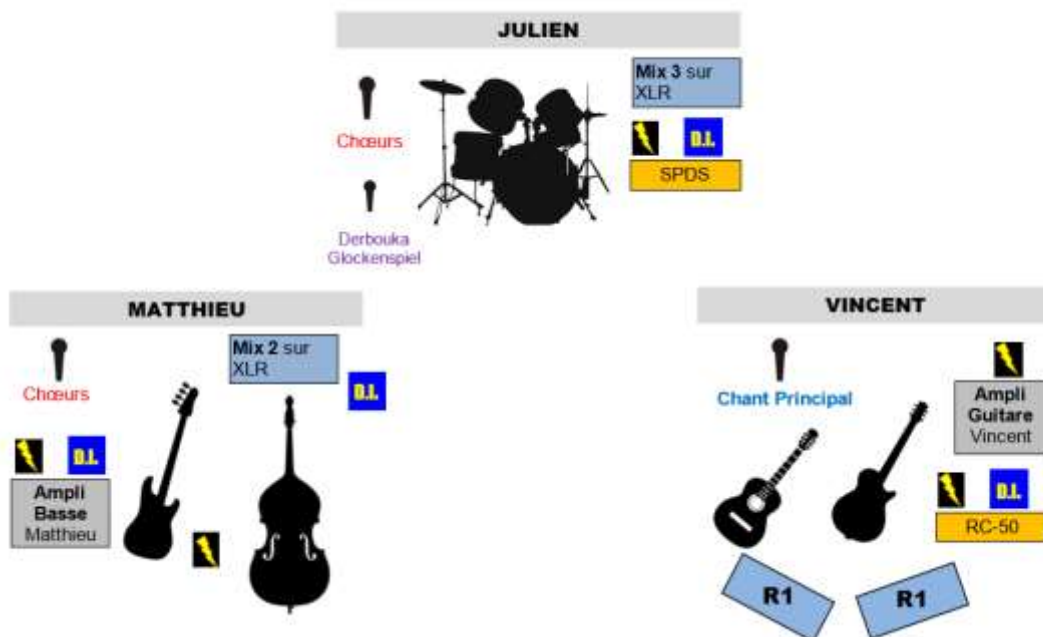

Vincent ECKERT : Chant, Guitare Électrique, Guitare Acoustique, séquences

L'équipe complète se compose donc de 3 personnes (sans ingénieur son).

De manière optimale Prévoir 2 H d'installation + balance

Divers :

5 prises 16A, bouteilles d'eau, loges sécurisées pour se changer et entreposer le matériel.

Communication :

Affiches, tracts, communiqué de presse et photos du groupe sur demande.

P u b l i c

BESOINS SON

- Diffusion de type professionnelle (Adamson, L acoustics), système actif 3 voies minimum
- Régie située au milieu du public, non surélevée
- Table min 24 entrées (Soundcraft, Yamaha, Midas) 8 aux, 4 EQ paramétriques, VCA
- 1 EQ stéréo 2X31 bandes (Klark Technik, Apex) pour la face
- 2 gate stéréo Drawmer DS 201
- 1 compresseur stéréo Drawmer DL 241
- effets : 1 Lexicon PCM80, 1 SPX 990, 1 D-Two.
- 4 circuits retour : 2 Retours type Nexo PS 15 sur 1 circuit avec un égaliseur 31 bandes pour Vincent, 1 Retour pour Chœurs
- **Julien joue en ears monitor avec le mix 2 : (câbles xlr)**
- **Matthieu joue en ears monitor avec le mix 3 : (câbles xlr)**